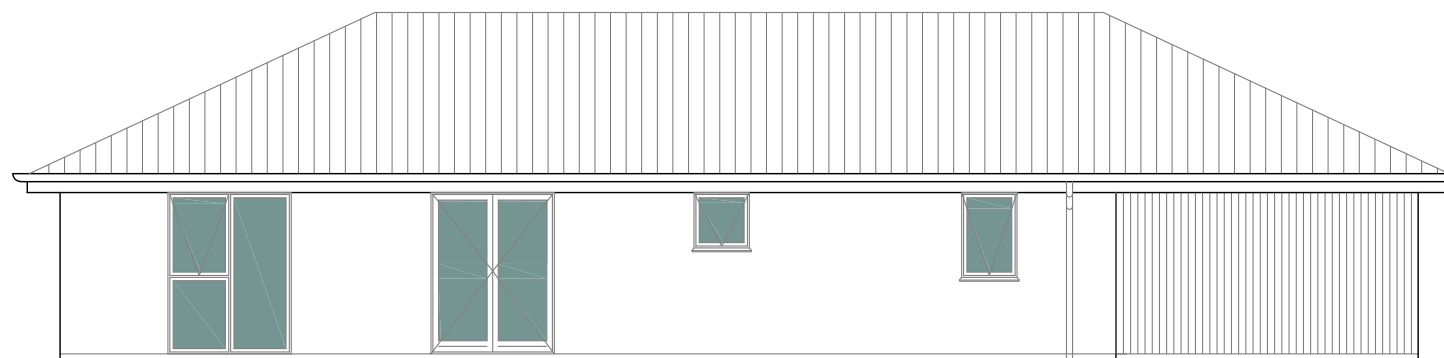

Skel

Facade mod øst

Skel

Skel

Facade mod vest

Skel

Facade mod syd

Branddør
EI₂ 30
[BD-dør 30-M]

Brandvindue
Uoplukkeligt
EI 30 [BD30]

2496

4736

Skel

Vej

Skel

Vej

Facade mod nord