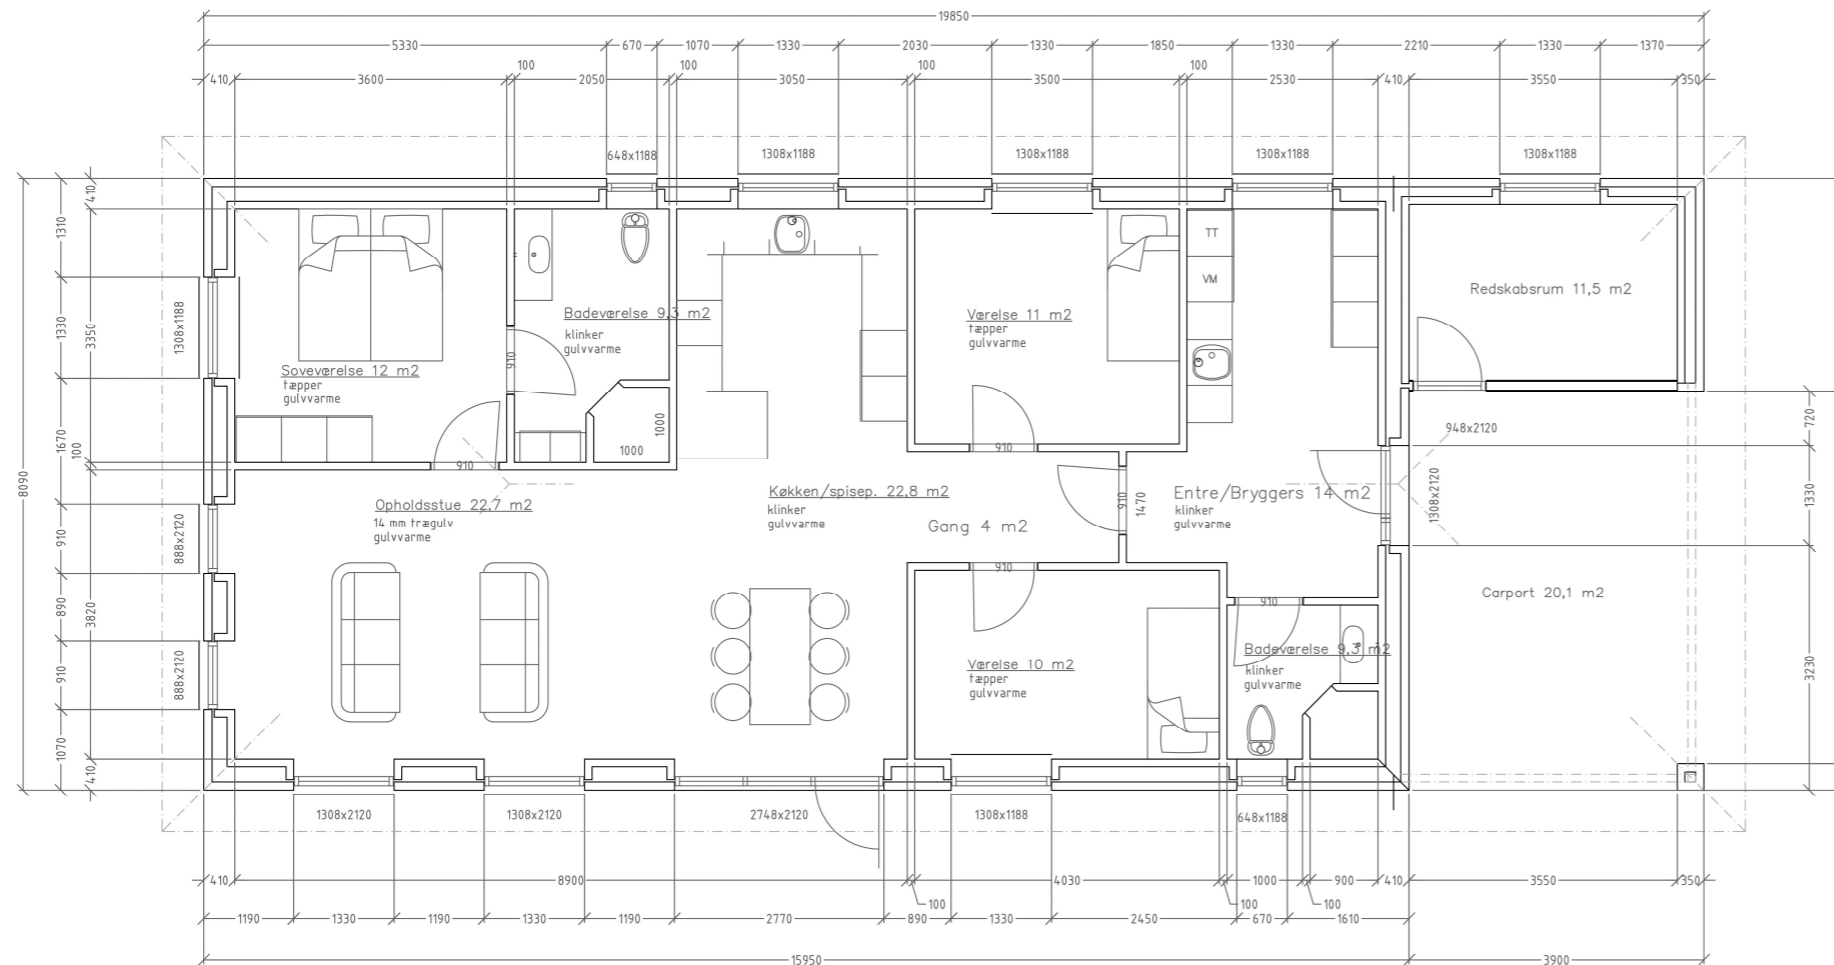

Facade mod øst 1 : 100

Gavl mod syd 1 : 100

Facade mod øst 1 : 100

Gavl mod nord 1 : 100

Skitseforslag 1 : 50

Beliggenhedsplan 1 : 250

grundareal 967 m<sup>2</sup>  
 beboelseshus 127 m<sup>2</sup>  
 carport/redskaber 33 m<sup>2</sup>  
 byggeprocent %